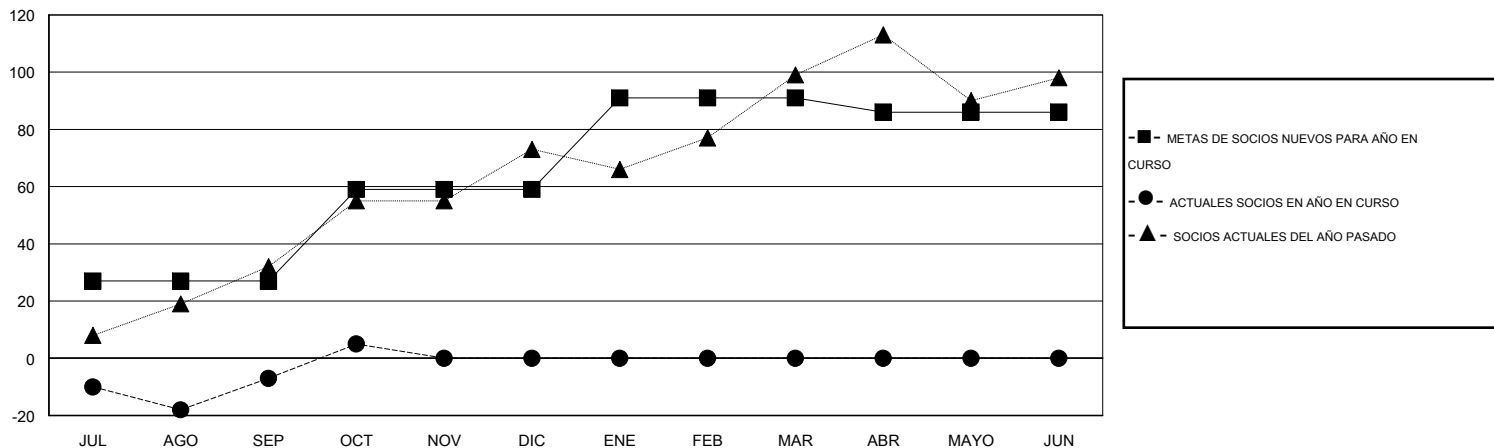

MONTHLY MEMBERSHIP PROGRESS REPORT

District G 1

Results as of: 10/31/2014

GMT: Jaime García Cepeda

UBICACIÓN ECUADOR

GMT DE AE 3

Clubes					socios				
RESULTADOS DE 2014-2015					RESULTADOS DE 2014-2015				
TRIMESTRE	META DE CLUBES NUEVOS	NUEVOS CLUBES	CLUBES DADOS DE BAJA	GANANCIA/PÉRDIDA NETA	TRIMESTRE	META DE SOCIOS NUEVOS	SOCIOS FUNDADORES Y SOCIOS AÑADIDOS	SOCIOS DADOS DE BAJA	GANANCIA/PÉRDIDA NETA
JUL/AGO/SEP	1	0	0	0	JUL/AGO/SEP	27	31	38	-7
OCT/NOV/DIC	1	0	0	0	OCT/NOV/DIC	32	18	6	12
ENE/FEB/MAR	1	0	0	0	ENE/FEB/MAR	32	0	0	0
ABR/MAYO/JUN	0	0	0	0	ABR/MAYO/JUN	-5	0	0	0

METAS Y CIFRA ACUMULATIVA DE CLUBES NUEVOS

METAS Y CIFRA ACUMULATIVA DE SOCIOS

CLUBES DADOS DE BAJA: 0	14 CLUBS OF 54 AÑADIERON 1 O MÁS SOCIOS NUEVOS	<u>DISTRIBUCIÓN POR SEXO</u>
		MASCULINO 694 (49.50%)
		FEMENINO 708 (50.50%)
<u>SOCIOS DADOS DE BAJA</u>	CLIC AQUÍ PARA DATOS DE SALUD DE CLUB	SOCIOS EN UNIDAD FAMILIAR 412
FALLECIDOS 3		CABEZA DE FAMILIA 175
CLUB CANCELADO 0		NO ES CABEZA DE FAMILIA 237
OTRO 41		
TOTAL 44		