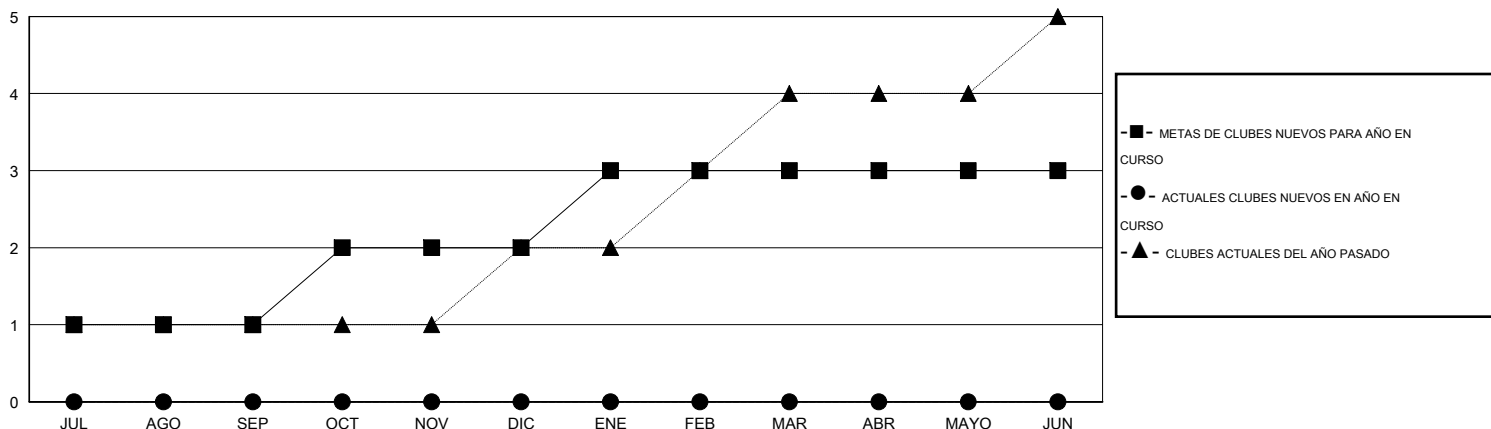

MONTHLY MEMBERSHIP PROGRESS REPORT

District G 1

Results as of: 10/31/2014

GMT: Jaime García Cepeda

UBICACIÓN ECUADOR

GMT DE AE 3

Clubes					socios				
RESULTADOS DE 2014-2015					RESULTADOS DE 2014-2015				
TRIMESTRE	META DE CLUBES NUEVOS	NUEVOS CLUBES	CLUBES DADOS DE BAJA	GANANCIA/PÉRDIDA NETA	TRIMESTRE	META DE SOCIOS NUEVOS	SOCIOS FUNDADORES Y SOCIOS AÑADIDOS	SOCIOS DADOS DE BAJA	GANANCIA/PÉRDIDA NETA
JUL/AGO/SEP	1	0	0	0	JUL/AGO/SEP	27	31	38	-7
OCT/NOV/DIC	1	0	0	0	OCT/NOV/DIC	32	18	6	12
ENE/FEB/MAR	1	0	0	0	ENE/FEB/MAR	32	0	0	0
ABR/MAYO/JUN	0	0	0	0	ABR/MAYO/JUN	-5	0	0	0

METAS Y CIFRA ACUMULATIVA DE CLUBES NUEVOS

METAS Y CIFRA ACUMULATIVA DE SOCIOS

CLUBES DADOS DE BAJA: 0	14 CLUBS OF 54 AÑADIERON 1 O MÁS SOCIOS NUEVOS	<u>DISTRIBUCIÓN POR SEXO</u>
		MASCULINO 694 (49.50%)
		FEMENINO 708 (50.50%)
<u>SOCIOS DADOS DE BAJA</u>	CLIC AQUÍ PARA DATOS DE SALUD DE CLUB	SOCIOS EN UNIDAD FAMILIAR 412
FALLECIDOS 3		CABEZA DE FAMILIA 175
CLUB CANCELADO 0		NO ES CABEZA DE FAMILIA 237
OTRO 41		
TOTAL 44		